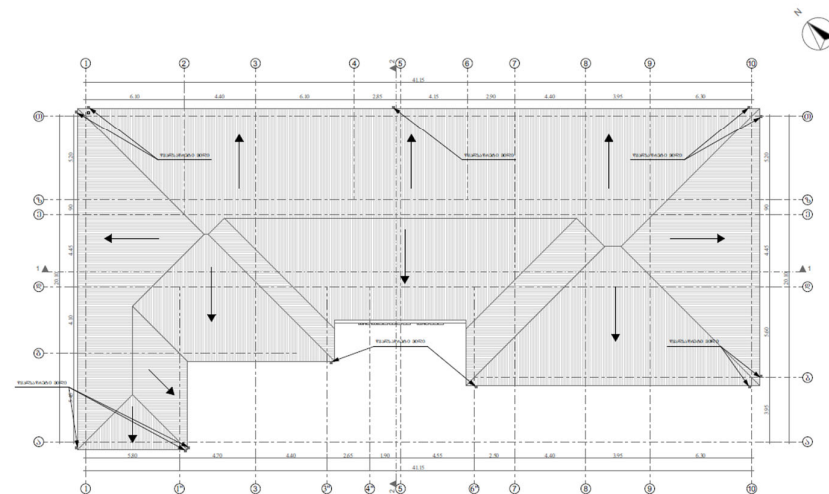

Tkibuli kindergarden N:6/ #6 ტყიბულის საბავშვო ბაღი
cadastral number: 39.01.21.069

Akhalsopeli k-n Tkibuli municipality/ ახალსოფლის საბავშვო ბაღი ტყიბული მუნიციპალიტეტი
 cadastral number: 39.03.35.392

საბავშვო ბაღის მდებარეობა

ბაშუპლის ბაგა
 8 1:100

შენიშვნა: მასალის სპეციფიკაცია

№	კონსტრუქციის სახელი	სიღრმე	სიგრძე	სიმაღლე	სიგრიბობა	შენიშვნა
1	1 ხს. კარები	-	-	-	1.500	ფინ.-ბე.
2	2 ხს. კარები	-	-	-	2.000	ფინ.-ბე.
3	ფუნდამენტი	-	-	-	3.000	ფინ.-ბე.